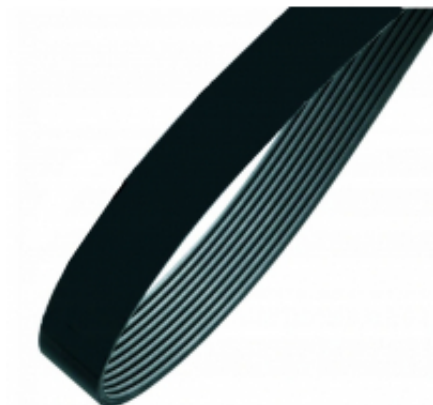

Link do produktu: <https://q24q.pl/pasek-napedowy-wielorowkowy-do-orbitreka-domyos-e-shape-elliptical-p-151948.html>

## Pasek napędowy wielorowkowy do orbitreka Domyos E Shape ELLIPTICAL

|             |                 |
|-------------|-----------------|
| Cena brutto | <b>24,99 zł</b> |
|-------------|-----------------|

### Opis produktu

Pasek napędowy wielorowkowy do orbitreka **Domyos E Shape ELLIPTICAL**